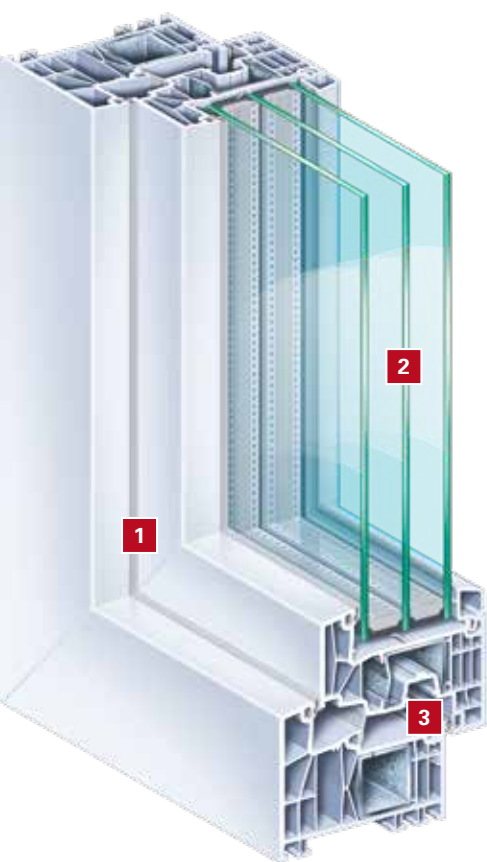

Okna pro pasivní domy KÖMMERLING již ve standardu.

KÖMMERLING 88 je nový, vysoce tepelně izolační 7-komorový profilový systém se středovým těsněním s maximálně dimenzovanými výztužnými komorami. Již ve standardním provedení s odpovídajícím izolačním 3-sklem tloušťky 48mm dosahuje hodnot pro pasivní domy.

Také s ohledem na design je tento nový systém se svým širokým barevným spektrem stejně tak jako vysokým komfortem ovládání a svou spolehlivou funkcí na vysoké úrovni. Díky své inteligentní konstrukci je možné tento systém zasklít moderními izolačními 3-skly až do tloušťky 56mm. KÖMMERLING 88 umožňuje vytvářet konstrukce s velkými prosklenými plochami při zachování odolnosti proti hluku a vloupání.

- 1** Přímocharý klasický design s úzkými pohledovými plochami profilů pro co největší prostup světla a co nejvyšší solární zisky.
- 2** Široké spektrum použitelného zasklení až do 56mm tloušťky skla pro použití 3-skel či speciálních druhů zasklení.
- 3** Bezpečné přenesení velkého zatížení hmotnosti zasklení díky centricky umístěné výztuži.
 - Zcela plní požadavky na pasivní domy dle směrnice itf WA-15/2, hodnota $U_r = 0,95 \text{ W}/(\text{m}^2\text{K})$.
 - Vysoký komfort ovládání a spolehlivá funkčnost díky nejmodernější technice.
 - Přívětivé na údržbu, dlouhá životnost a robustnost profilového systému.
 - Bílé a barevné provedení ve fóliích struktury dřeva, pastelových (uni) a metalických barev.