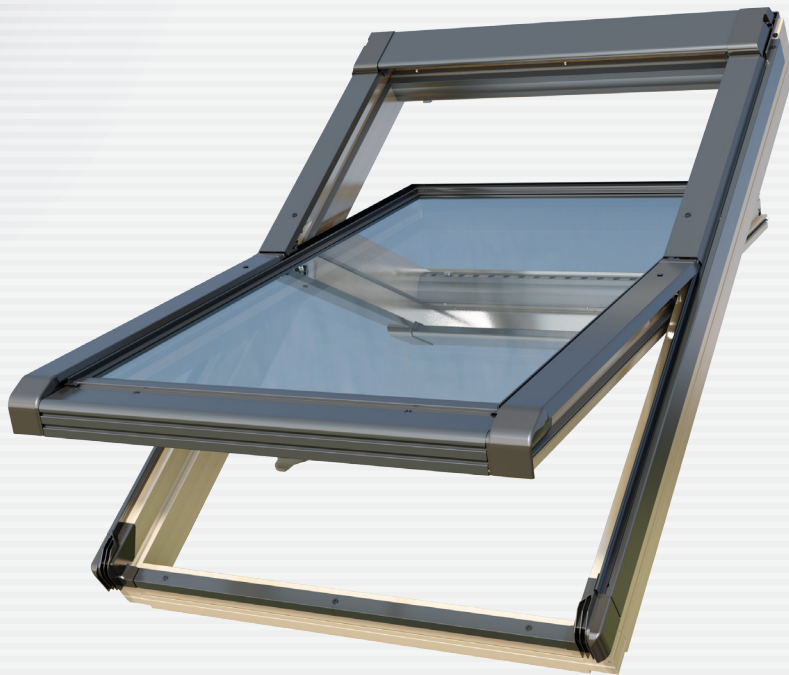

DŘEVĚNÉ STŘEŠNÍ OKNO S KYVNÝM KŘÍDLEM s ventilací v rámu

KLASIK

NKV S2

$U_w = 1,3 \text{ W/m}^2\text{K}^*$

ZASKLENÍ

$U_g = 1,0 \text{ W/m}^2\text{K}$

**
10 let
záruka
na okna

**
5 let
záruka
na sklo

ZASKLENÍ

2-SKLO
PLYN - ARGON
TEPLÝ MEZISKELNÍ RÁMEČEK
NÍZKOEMISNÍ VRSTVA
TVRZENÉ SKLO

2 TĚSNĚNÍ

KLIKA UNO

VENTILACE NEO-VENT

IMPREGNOVANÁ BOROVICE

PRO SKLONY STŘECH

ROZMĚRY OKEN